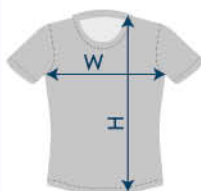

taglia size	6y	8y	10y	12y	S	M	L	XL	2XL	3XL
W cm	46	50	54	58	69	71	72	73	74	75
H cm	36	39	42	45	48	51	54	57	60	63

tolleranza +/- 2 cm tolerance +/- 2 cm

BASKETBALL DOUBLE BASIC RESERVIBLE BASIC

NEW

set composto da maglia e pantaloncino
reversibile: esterno colorato e interno
bianco
merce sempre pronta in magazzino.
consegna 3-5 giorni
Made in EU