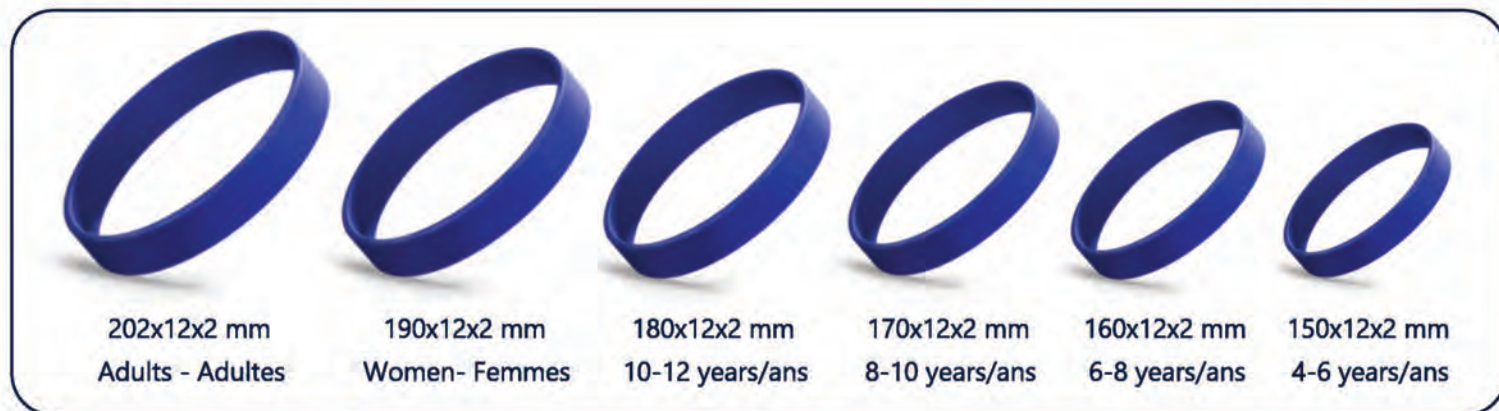

Silicone wristbands - Bracelets en silicone

MOQ: **100** PCS **2-3** Weeks Semaines

Sizes - Tailles :