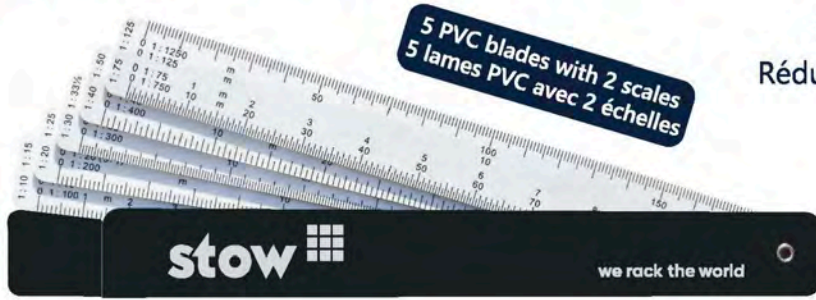

**Casquettes de golf** en différents modèles avec impression/broderie personnalisée ou 100% sur mesure

MOQ: **50 PCS** **3-4** Weeks  
Semaines

Scale ruler - Règle d'échelle

5 PVC blades with 2 scales  
5 lames PVC avec 2 échelles